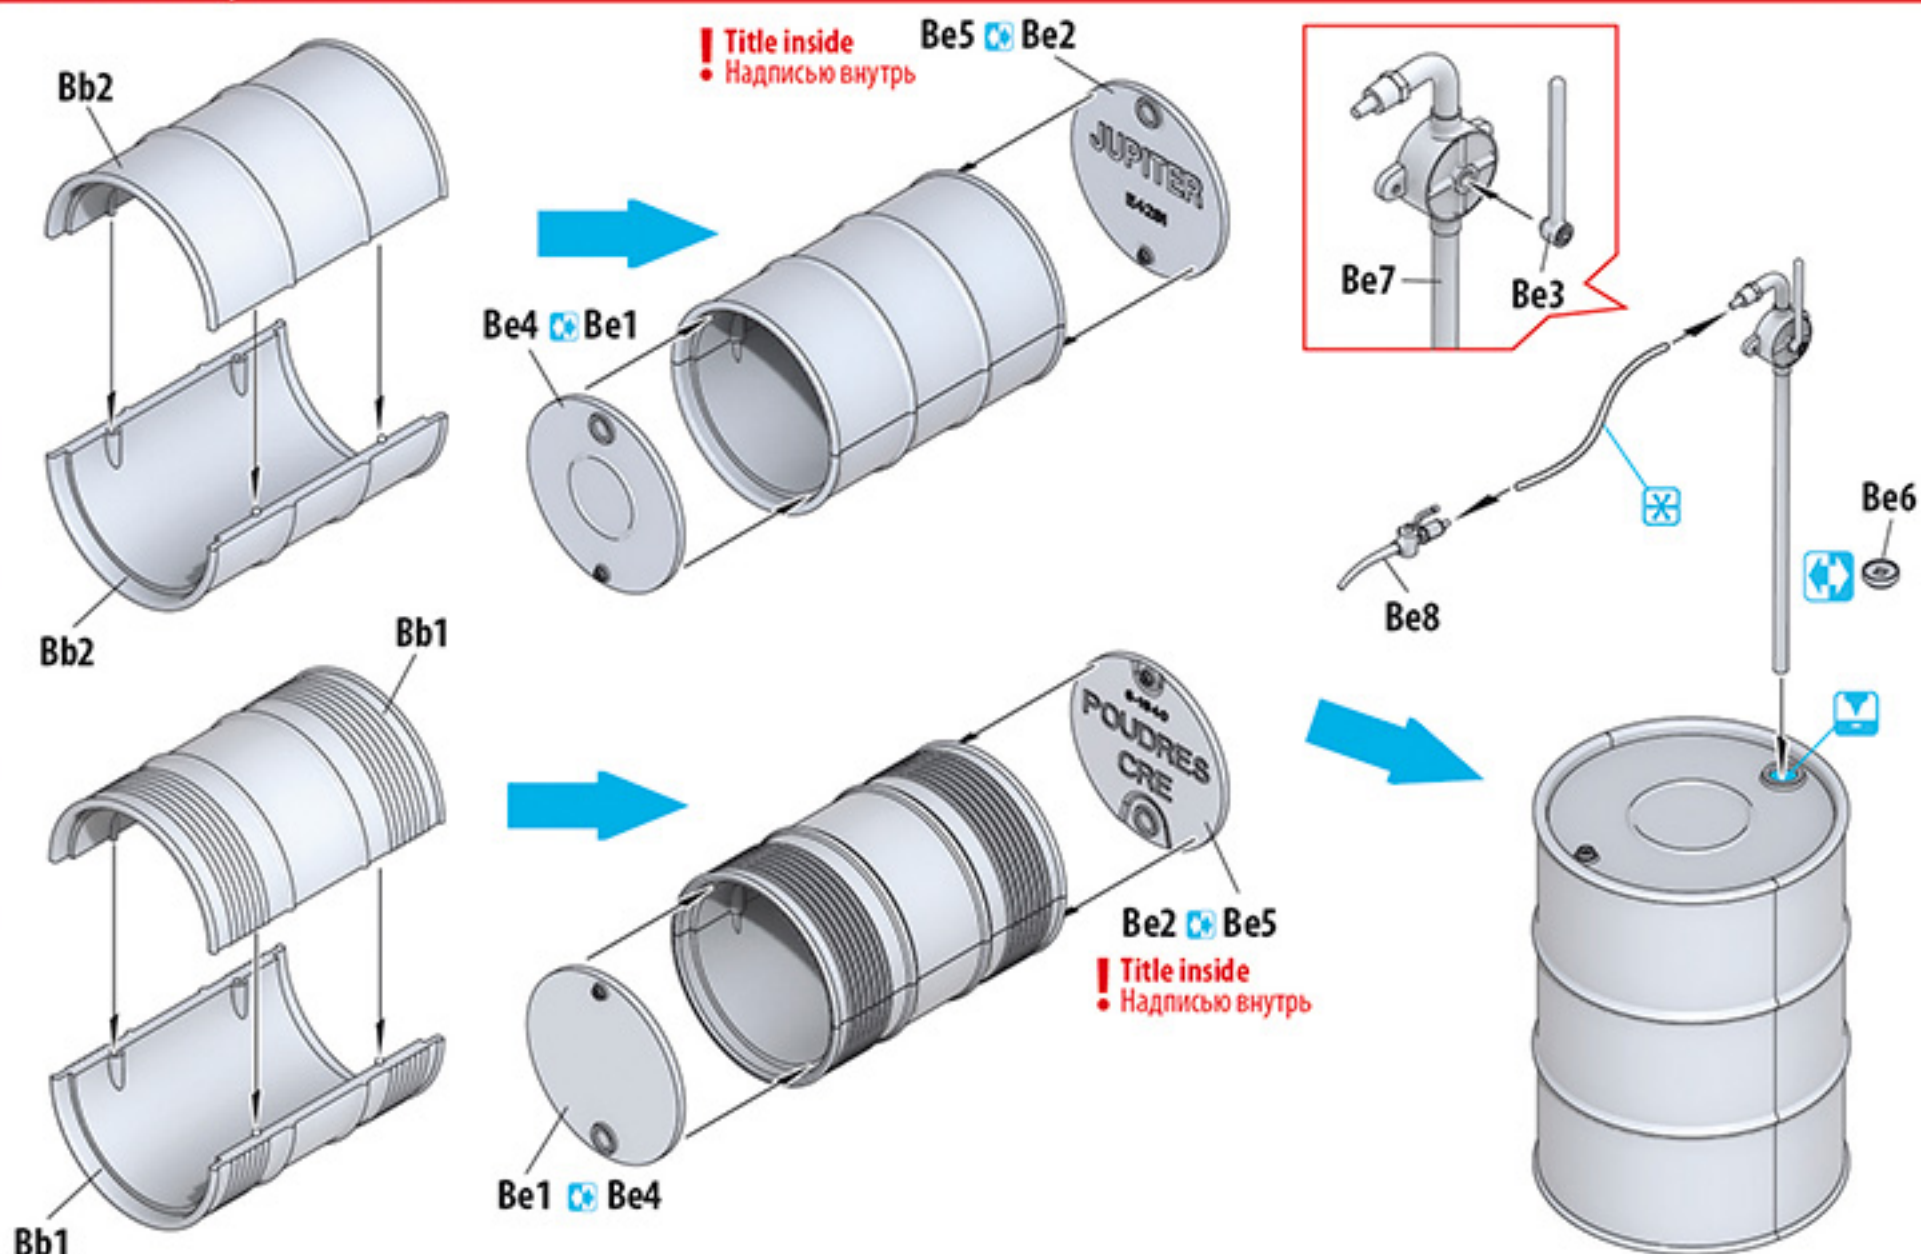

U.S. FUEL DRUMS 55 GALS. 1:35

35592

U.S. FUEL DRUMS 55 GALS. SCALE 1:35

INSTRUCTION | СХЕМА СБОРКИ

PAINTING GUIDE | ВАРИАНТЫ ОКРАСКИ

Decals

- OPTIONAL NACH BELIEBEN FACULTATIV FACOLTATIVO VALINNANVARAINEN VALSAR BAIWAHTU BARIANTI
- MAKE 2x/4 2 TEILE PERSTIGEN EFFECTUER 2 PEZDI TEE 2 KPL OOR 2 ST ПОРТОУПЬ ДВА ПАСА КИНАКТЬ ПАИВ
- SCRATCHBUILD AM MISTEN ZU MACHEN FAIRE LE PLUS RENDITI TEE ITSE COON DIO SÄÄLY COEPAATY CAMOMY ЗРОБИТИ ЧИПОВИ
- OPEN HOLE OFFENEN FAIRE UN TROU FORO APERTO AVIA REKA OPIKATA HÄLLET COEPAATY OTEPPECIVE ЗРОБИТИ ОТРИП