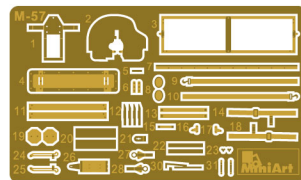

ATTENTION

ZUR BEACHTUNG

УВАГА

ATTENZIONE

ВНИМАНИЕ

CAUTION

MAKE 2pcs
2 TEILE FERTIGEN
EFFECTUER 2 PIECES
FARE DUE PEZZI
TEE 2 KPL
ГОР 2 ШТ
ПОВТОРИТЬ ДВА РАЗА
КІЛЬКІСТЬ РАЗІВ

DO NOT CEMENT
NICHT KLEBEN
NE PAS COLLER
NON INCOLLARE
EIILIMAA
LIMMAE
НЕ ИСПОЛЬЗОВАТЬ КЛЕЙ
НЕ КЛЕЙТИ

OPTIONAL
NACH BELIEBEN
FACULTATIF
FACOLTATIVO
VALINNANVARAINEN
VALBAR
ВАРИАНТНИ
ВАРИАНТИ

OPEN HOLE
OFFEN
FAIRE UN TROU
FORO APERTO
AVAA REIKA
OFFNA HALET
СДЕЛАТЬ ОТВЕРСТИЕ
ЗРОБИТИ ОТВІР

BEND
BÜGGE
Plier
S'IL VOUS PLAIT
PIEGARE
TAITA
ВОСКА
ВЫГНУТИ
ВИГНУТИ

PARTS/ДЕТАЛИ

Figures

C Clear parts

PE M-57 Photo-etched parts

Decal Sheet

Decal Sheet

Colors chart

№	Color	Vallejo	Mr. Color	AK RC	Mission Models	AMMO MIG	Tamiya	Color name
01		70.950	033	RC-001	MMP-047	A.MIG-0046	XF-01	Black
02		70.988	039	RC-024	MMP-020	A.MIG-0056	XF-60	Khaki
03		70.879	055	RC-025	MMP-029	A.MIG-0071	XF-49	Dark Khaki
04		70.843	044	RC-030	MMO-060	A.MIG-0064	XF-57	Light Brown
05		70.815	051	RC-014	MMP-070	A.MIG-0116	XF-15	Skin Tone
06		70.826	310	RC-035	MMP-033	A.MIG-0076	XF-72	Brown
07		70.819	313	RC-040	MMP-039	A.MIG-0030	XF-59	Sand
08		70.802	063	RC-043	MMP-081	A.MIG-F527	X-17	Salmon Rose
09		70.827	064	RC-078	MMP-068	A.MIG-F504	XF-04	Yellow Green
10		70.974	122	RC-232	MMP-079	A.MIG-0051	XF-55	Light Green
11		70.957	003	RC-006	MMP-003	A.MIG-0049	XF-07	Red
12		70.951	062	RC-004	MMP-001	A.MIG-0050	XF-02	White
13		71.318	034	RC-316	MMP-048	A.MIG-0251	XF-23	Light Blue