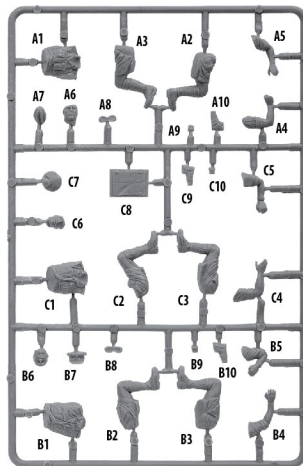

Figures

C Clear parts

PE M-57 Photo-etched parts