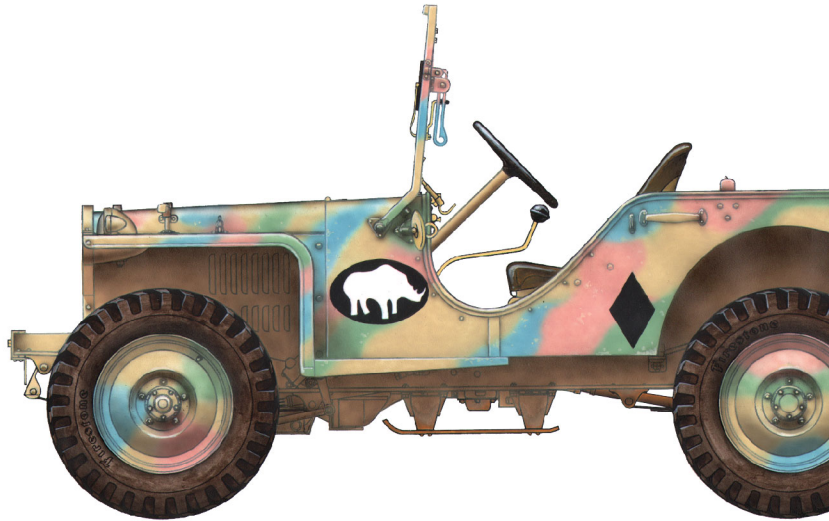

# BANTAM 40 BRC W/BRITISH CREW

35324

**GENERAL INSTRUCTION**

**SCALE 1:35**

- CLEAR PARTS INCLUDED
- PHOTOETCHED PARTS INCLUDED
- DECAL SHEET INCLUDED
- THREE FIGURES INCLUDED

**ATTENTION**

Ne pas utiliser de colle ou de peinture a proximite d'une flamme nue, et aérer la pièce de temps en temps.  
 Pour retirer les pièces hors du cadre, utiliser des ciseaux spéciaux pour maquette le plastique en excès avec un cutter ou une lime.  
 Voir la fin de cette colonne pour la signification des symboles.  
 Après l'assemblage peut rester des pièces inutilisées.