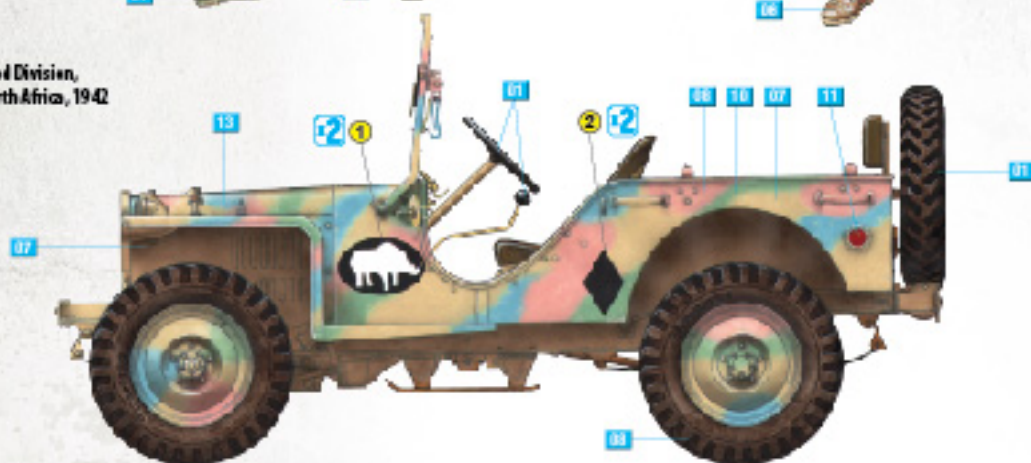

1st Armoured Division,
HQ unit, North Africa, 1942