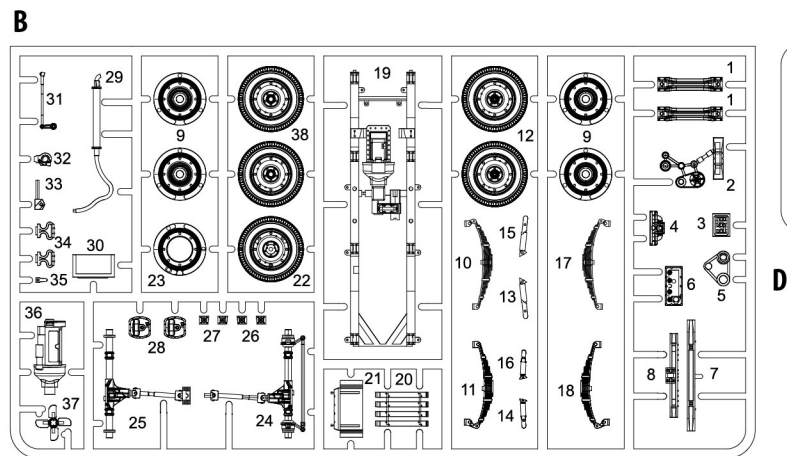

ATTENTION

ZUR BEACHTUNG

УВАГА

ATTENZIONE

ВНИМАНИЕ

CAUTION

MAKE 2pcs
2 TEILE FERTIGEN
EFFECTUER 2 PIECES
FARE DUE PEZZI
TEE 2 KPL
ГОР 2 ШТ
ПОВТОРИТЬ ДВА РАЗА
КІЛЬКІСТЬ РАЗІВ

DO NOT CEMENT
NICHT KLEBEN
NE PAS COLLER
NON INCOLLARE
EIILIMAA
LIMMAE
НЕ ИСПОЛЬЗОВАТЬ КЛЕЙ
НЕ КЛЕЙТИ

OPTIONAL
NACH BELIEBEN
FACULTATIF
FACOLTATIVO
VALINNANVARAINEN
VALBAR
ВАРИАНТНИ
ВАРИАНТИ

OPEN HOLE
OFFEN
FAIRE UN TROU
FORO APERTO
AVAA REIKA
OFFNA HALET
СДЕЛАТЬ ОТВЕРСТИЕ
ЗРОБИТИ ОТВІР

BEND
BÜGGE
Plier
S'IL VOUS PLAIT
PIEGARE
TAITA
ВОСКА
ВЫГНУТИ
ВИГНУТИ

PARTS/ДЕТАЛИ