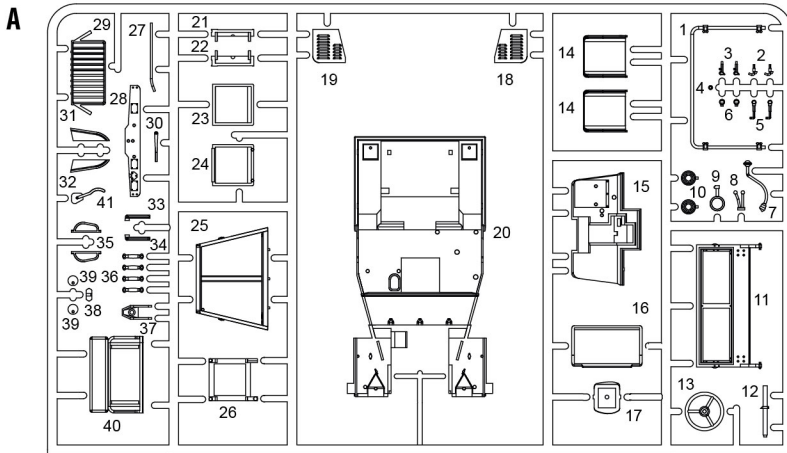

ATTENTION

ZUR BEACHTUNG

УВАГА

ATTENZIONE

ВНИМАНИЕ

CAUTION

MAKE 2pcs
2 TEILE FERTIGEN
EFFECTUER 2 PIECES
FARE DUE PEZZI
TEE 2 KPL
ГОР 2 ШТ
ПОВТОРИТЬ ДВА РАЗА
КІЛЬКІСТЬ РАЗІВ

DO NOT CEMENT
NICHT KLEBEN
NE PAS COLLER
NON INCOLLARE
EIILIMAA
LIMMAE
НЕ ИСПОЛЬЗОВАТЬ КЛЕЙ
НЕ КЛЕЙТИ

OPTIONAL
NACH BELIEBEN
FACULTATIF
FACOLTATIVO
VALINNANVARAINEN
VALBAR
ВАРИАНТНИ
ВАРИАНТИ

OPEN HOLE
OFFEN
FAIRE UN TROU
FORO APERTO
AVAA REIKA
OFFNA HALET
СДЕЛАТЬ ОТВЕРСТИЕ
ЗРОБИТИ ОТВІР

BEND
BÜGGE
Plier
S'IL VOUS PLAIT
PIEGARE
TAITA
ВОСКА
ВЫГНУТИ
ВИГНУТИ

PARTS/ДЕТАЛИ