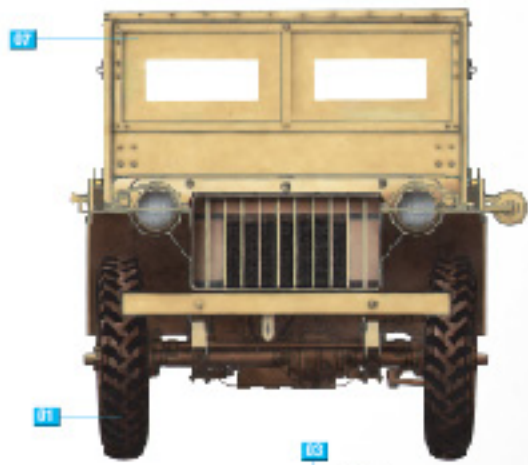

1st Armoured Division,
HQ unit, North Africa, 1942