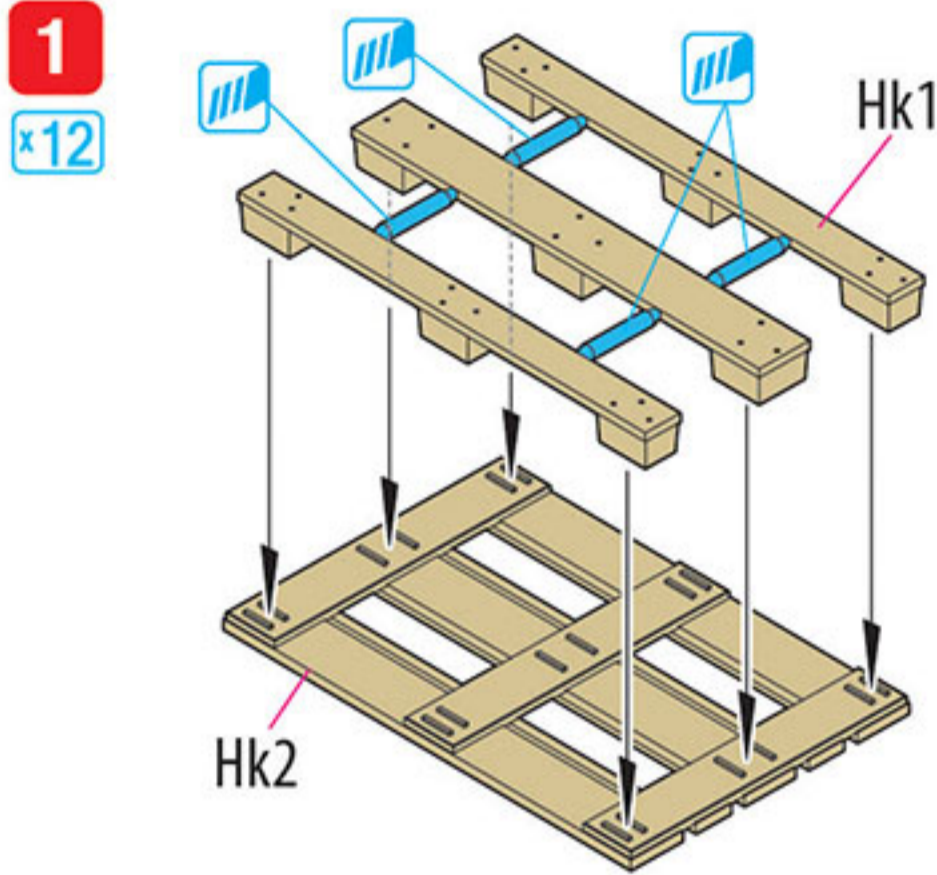

35627
1:35

WOODEN PALLETS

PARTS

Hk x12

Decal Sheet

INSTRUCTION

PAINTING & MARKINGS

DECAL ● PAINT ■

MAKE 2pcs
2 TEILE FERTIGEN
EFFECTUER 2 PIECES
FARE DUE PEZZI
TEE 2 KPL
GOR 2 ST
ПОВТОРИТЬ ДВА РАЗА
КИЛЬКІСТЬ РАЗІВ

REMOVE
ENTFERNEN
RETIRER
SEPARARE
POISTA
AVLÄGSNA
OTREZAT'Y
ВІДПІЗАТИ

RELATED ITEM

HAND PALLET TRUCK SET